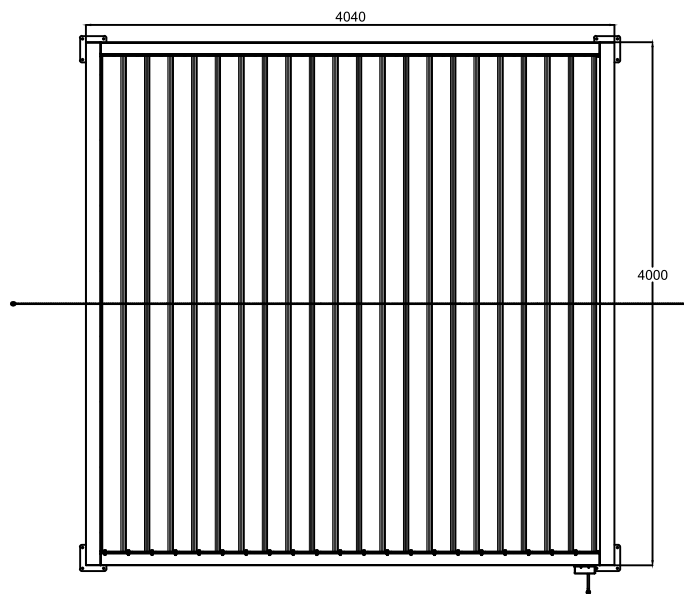

**Tekniske data**  
**PERGOSOL PERGOLA**

*Control the light*  
*enjoy the space*

Pergola 4x4.....	3
Pergola 3x4.....	4
Pergola 3x3.....	5
Sveivmekanisme.....	6
Pergola ben.....	7
Pergola ben til utskrift.....	8

bredden 3000 x lengde 4040