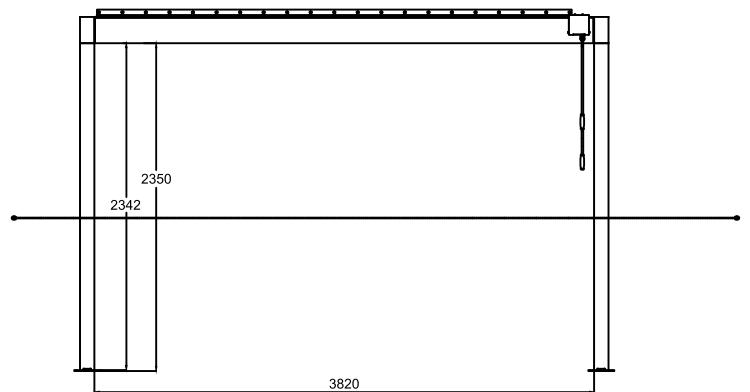

**Tekniske data**  
**PERGOSOL PERGOLA**

*Control the light*  
*enjoy the space*

Pergola 4x4.....	3
Pergola 3x4.....	4
Pergola 3x3.....	5
Sveivmekanisme.....	6
Pergola ben.....	7
Pergola ben til utskrift.....	8

bredden 3000 x lengde 4040