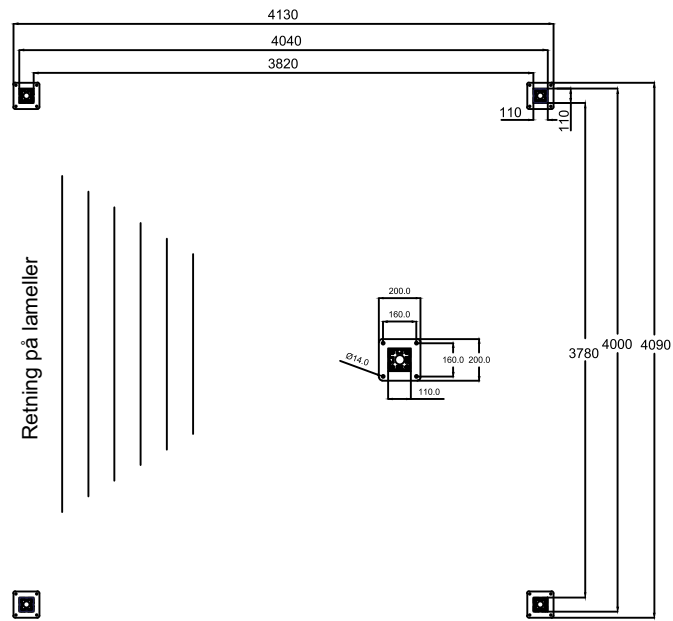

**Tekniske data**  
**PERGOSOL PERGOLA**

*Control the light*  
*enjoy the space*

Pergola 4x4.....	3
Pergola 3x4.....	4
Pergola 3x3.....	5
Sveivmekanisme.....	6
Pergola ben.....	7
Pergola ben til utskrift.....	8

bredden 3000 x lengde 4040